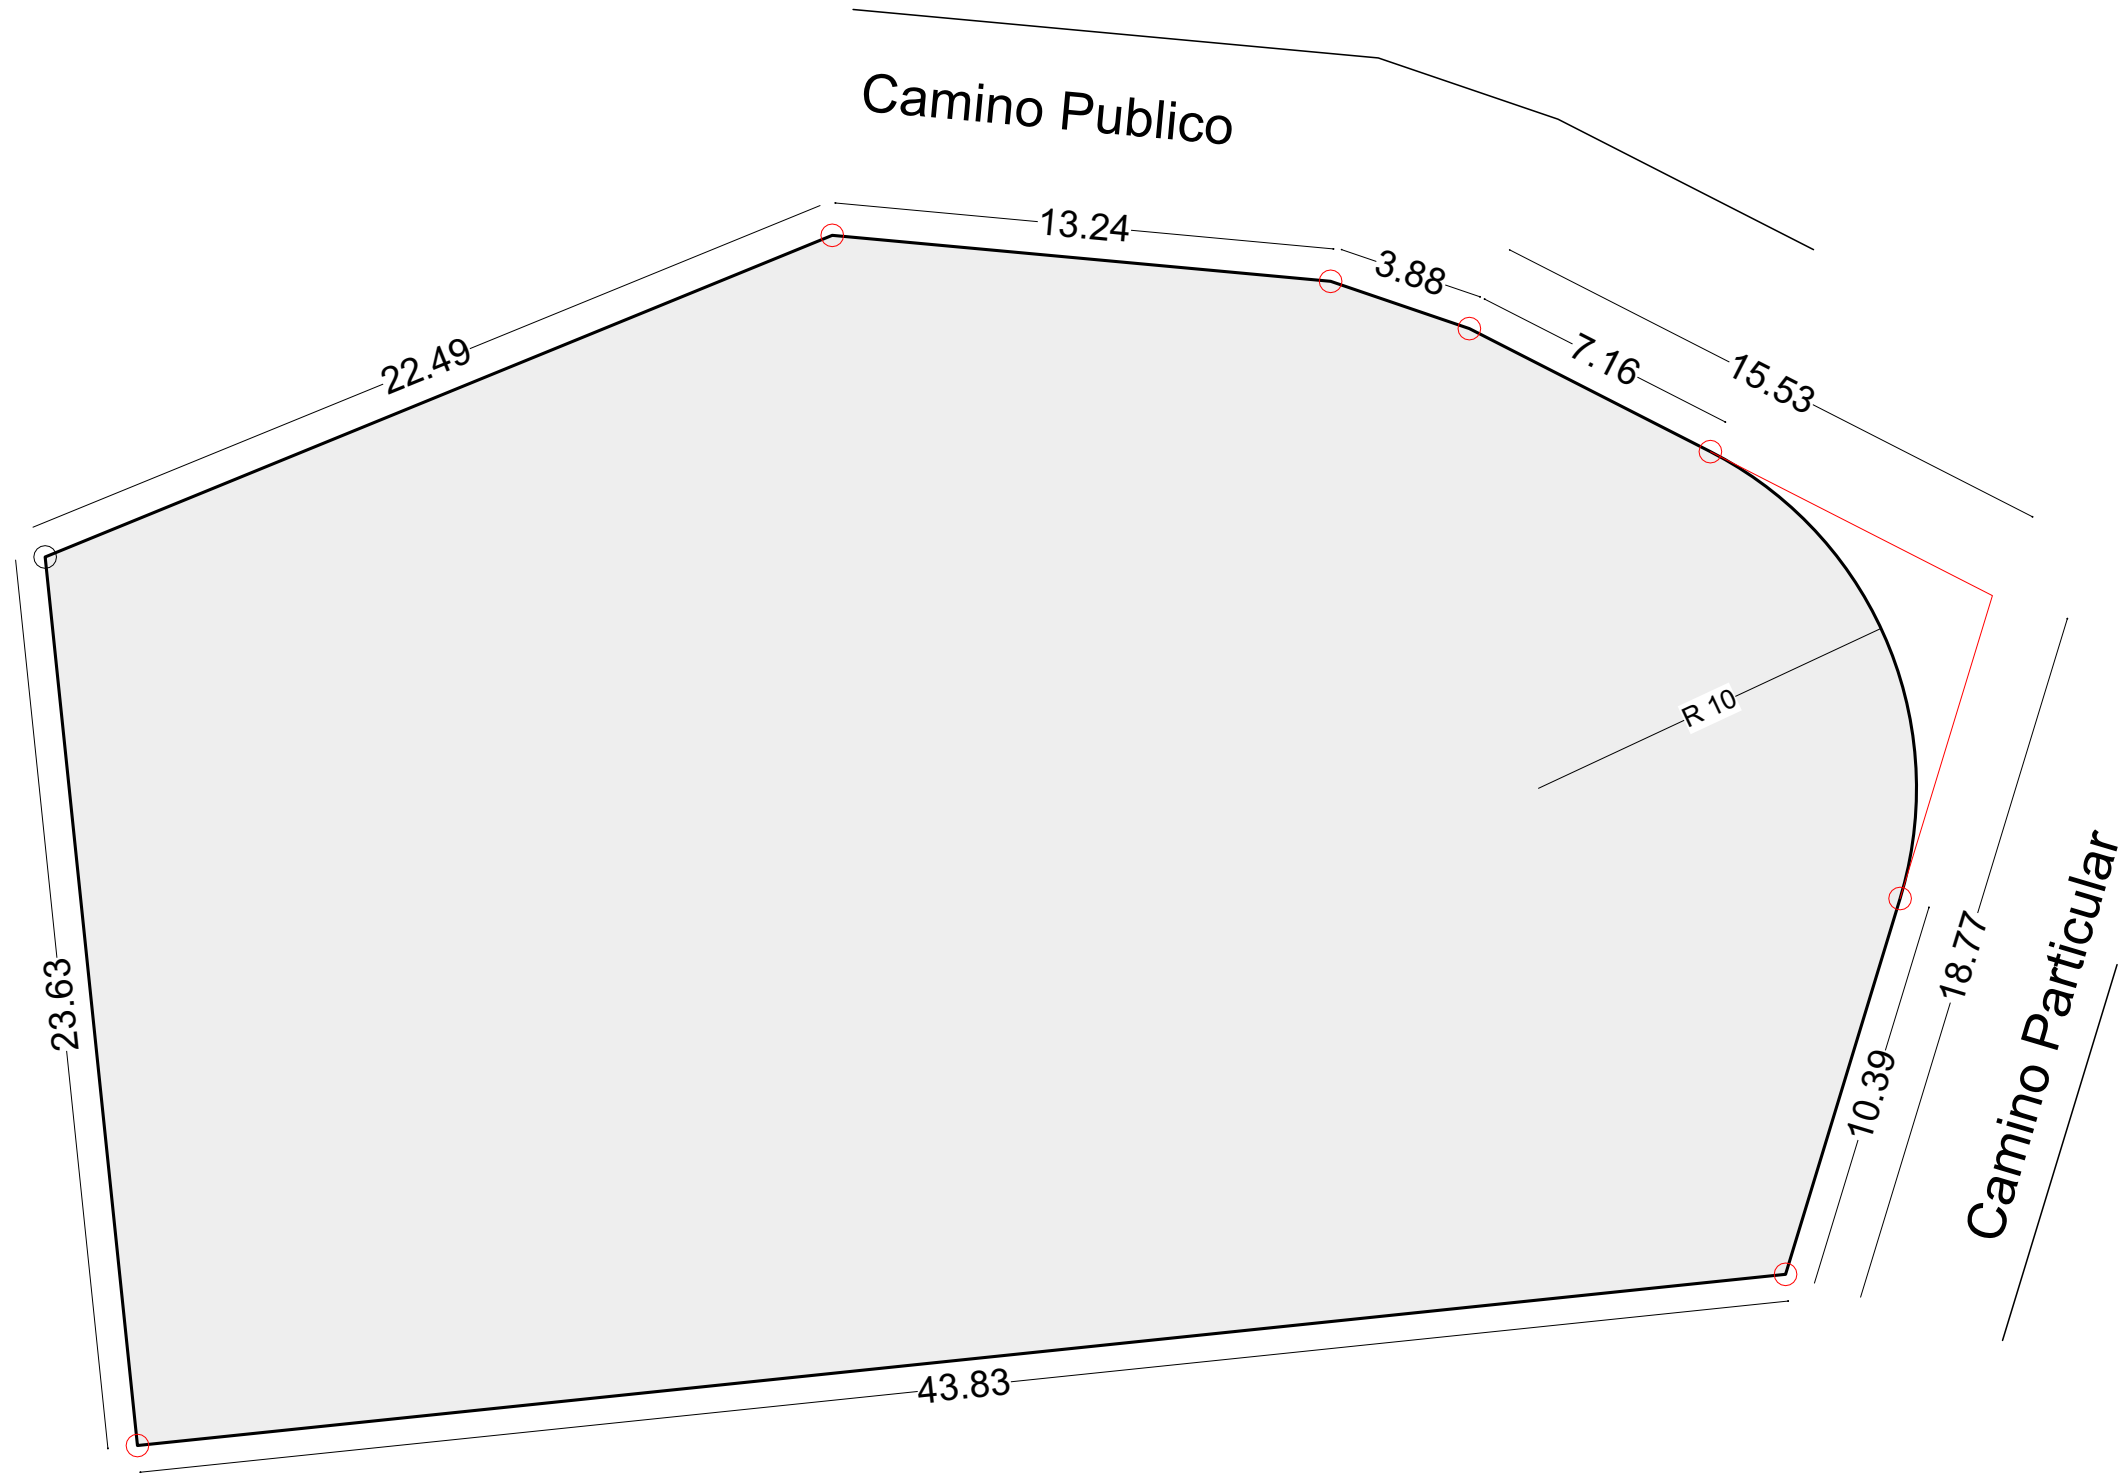

SAN JOAQUIN

Lote 1A
1250 m2

SAN JOAQUIN

Lote 2A
1002 m2

SAN JOAQUIN

Lote 2B
1003 m²

SAN JOAQUIN

Lote 3A
1211 m2

SAN JOAQUIN

Lote 3B
1222 m2

SAN JOAQUIN

Lote 5C
1000 m2

Camino Particular

11.3

R6

SAN JOAQUIN

Lote 7A
1198 m2

SAN JOAQUIN

Lote 8B
1237 m2

SAN JOAQUIN

Lote 10A
1008 m2

SAN JOAQUIN

Lote 11A
1120 m2

SAN JOAQUIN

Lote 12A
1247 m2

SAN JOAQUIN

Lote 12B
1231 m²

SAN JOAQUIN

Lote 15B
1072 m2